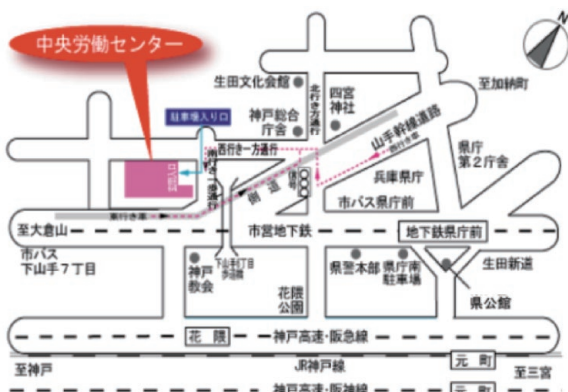

農福連携 パネル展

11月2日(水)~29日(火)

9:00 ~ 21:00

休館日: 13日(日)

兵庫県中央労働センター

神戸市中央区下山手通 6丁目 3-28 TEL 078-341-2271

きたベジマルシェ

毎週金曜 11:30 ~ 13:30